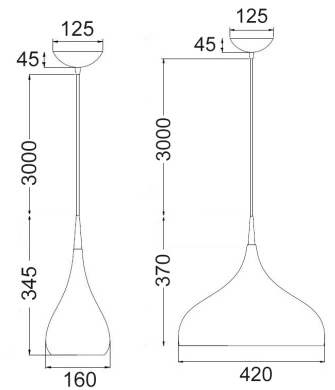

ZARA SERIES

- Shade: powder coated steel
- White interior
- Lamp holder: E27 (Max.60W)
- Globe not included
- For indoor use only
- Warranty: 1 year replacement

CANOPY

CODE	DESCRIPTION	DIAM (mm)	FITTING L (mm)	CABLE L (mm)	CANOPY (mm)	WEIGHT (KG)	BOX (CM)	CARTON QTY
ZARA1A	PENDANT ES 60W OAK WOOD BELL	Ø160	345	3000	Ø125x45	1.1	21.5x21.5x39	1/10
ZARA2A	PENDANT ES 60W BURL WOOD BELL	Ø160	345	3000	Ø125x45	1.1	21x21x32	1/10
ZARA3A	PENDANT ES 60W S/N BELL	Ø160	345	3000	Ø125x45	1.1	21.5x21.5x39	1/10
ZARA4A	PENDANT ES 60W MATT BLK BELL	Ø160	345	3000	Ø125x45	1.1	21.5x21.5x39	1/10
ZARA5A	PENDANT ES 60W MATT WH BELL	Ø160	345	3000	Ø125x45	1.1	21.5x21.5x39	1/10
ZARA6A	PENDANT ES 60W OAK WOOD DOME	Ø420	370	3000	Ø125x45	3.5	48x48x45	1/1
ZARA7A	PENDANT ES 60W BURL WOOD DOME	Ø420	370	3000	Ø125x45	3.0	48x48x45	1/1
ZARA8A	PENDANT ES 60W S/N DOME	Ø420	370	3000	Ø125x45	3.5	49x49x36	1/1
ZARA9A	PENDANT ES 60W MATT BLK DOME	Ø420	370	3000	Ø125x45	3.5	48x48x35	1/1
ZARA10A	PENDANT ES 60W MATT WH DOME	Ø420	370	3000	Ø125x45	2.9	48x48x35	1/1