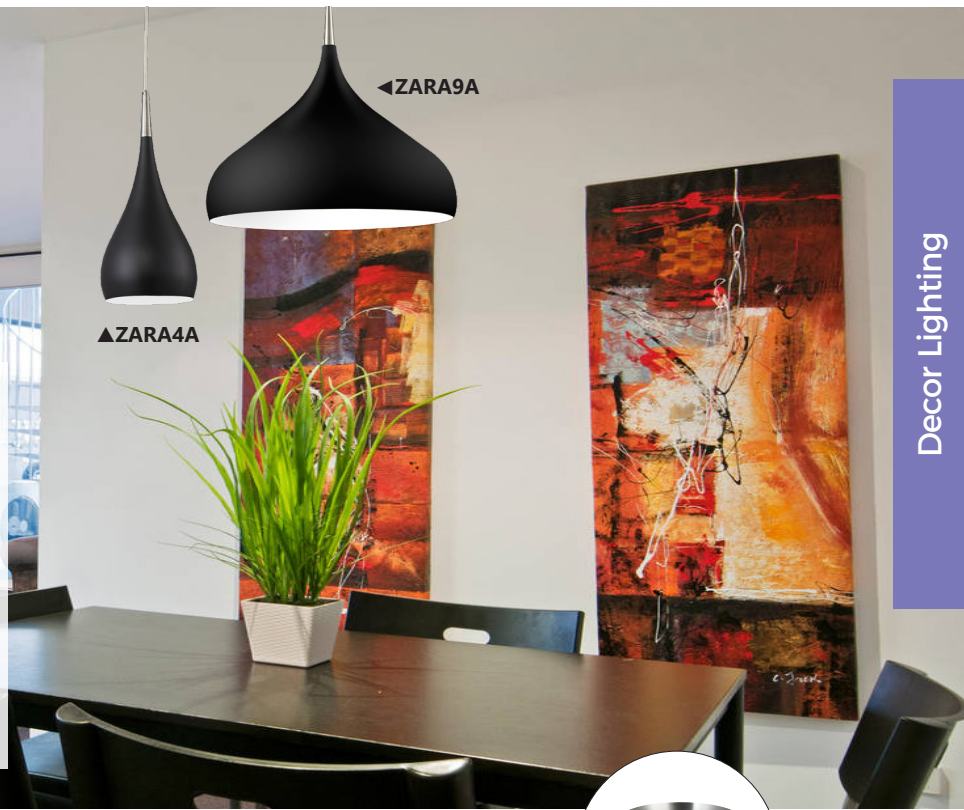

ZARA SERIES

- Shade: powder coated steel
- White interior
- Lamp holder: E27 (Max.60W)
- Globe not included
- For indoor use only
- Warranty: 1 year replacement

CANOPY

CODE	DESCRIPTION	DIAM (mm)	FITTING L (mm)	CABLE L (mm)	CANOPY (mm)	WEIGHT (KG)	BOX (CM)	CARTON QTY
ZARA1A	PENDANT ES 60W OAK WOOD BELL	Ø160	345	3000	Ø125x45	1.1	21.5x21.5x39	1/10
ZARA2A	PENDANT ES 60W BURL WOOD BELL	Ø160	345	3000	Ø125x45	1.1	21x21x32	1/10
ZARA3A	PENDANT ES 60W S/N BELL	Ø160	345	3000	Ø125x45	1.1	21.5x21.5x39	1/10
ZARA4A	PENDANT ES 60W MATT BLK BELL	Ø160	345	3000	Ø125x45	1.1	21.5x21.5x39	1/10
ZARA5A	PENDANT ES 60W MATT WH BELL	Ø160	345	3000	Ø125x45	1.1	21.5x21.5x39	1/10
ZARA6A	PENDANT ES 60W OAK WOOD DOME	Ø420	370	3000	Ø125x45	3.5	48x48x45	1/1
ZARA7A	PENDANT ES 60W BURL WOOD DOME	Ø420	370	3000	Ø125x45	3.0	48x48x45	1/1
ZARA8A	PENDANT ES 60W S/N DOME	Ø420	370	3000	Ø125x45	3.5	49x49x36	1/1
ZARA9A	PENDANT ES 60W MATT BLK DOME	Ø420	370	3000	Ø125x45	3.5	48x48x35	1/1
ZARA10A	PENDANT ES 60W MATT WH DOME	Ø420	370	3000	Ø125x45	2.9	48x48x35	1/1